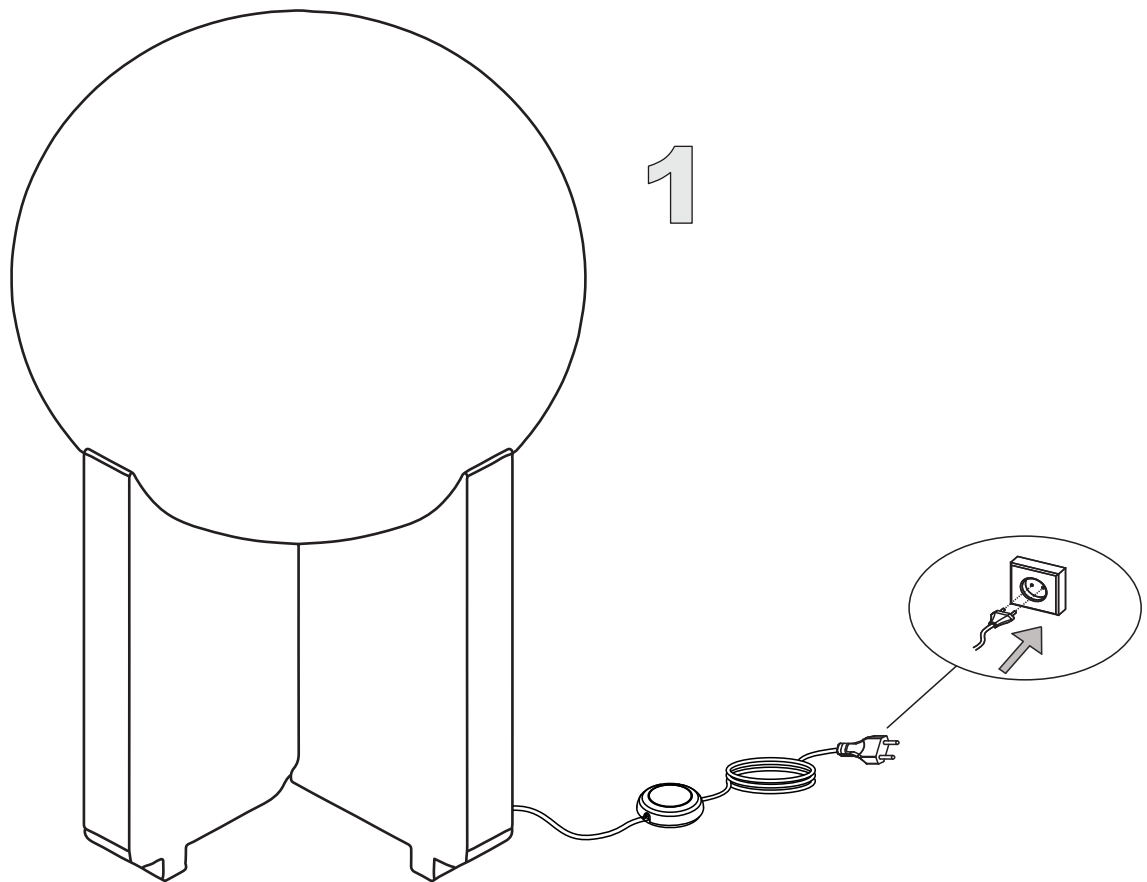

LUMINARIA DE USO INTERIOR / INDOOR USE LUMINAIRE
LUMIÈRE D'USAGE INTÉRIEUR / LEUCHTE FÜR DEN INNENBEREICH

Nonet 2090 + 2095

ALMAlight
Barcelona

www.almalight.com

Cristobal de Moura, 195-197,
08019 - Barcelona, Spain
t. +34.93.266.07.75 // +34.93.308.53.46
e-mail: info@almalight.com